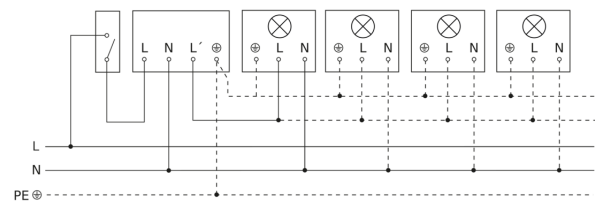

IS 1

schwarz
EAN 4007841 600419
Art.-Nr. 600419

Schaltplan Leuchte ohne vorhandenen Nullleiter

Schaltplan Leuchte mit vorhandenem Nullleiter

Schaltplan Anschluss über Serienschalter für Hand- und Automatik-Betrieb

Schaltplan Anschluss über einen Wechselschalter für Dauerlicht- und Automatik-Betrieb