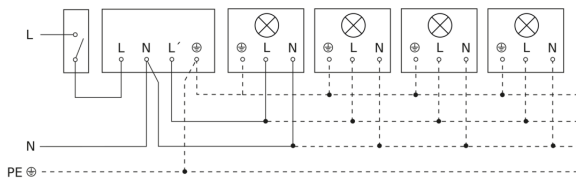

IS 1

schwarz
EAN 4007841 600419
Art.-Nr. 600419

Schaltplan Leuchte ohne vorhandenen Nullleiter

Schaltplan Leuchte mit vorhandenem Nullleiter

Schaltplan Anschluss über Serienschalter für Hand- und Automatik-Betrieb

Schaltplan Anschluss über einen Wechselschalter für Dauerlicht- und Automatik-Betrieb