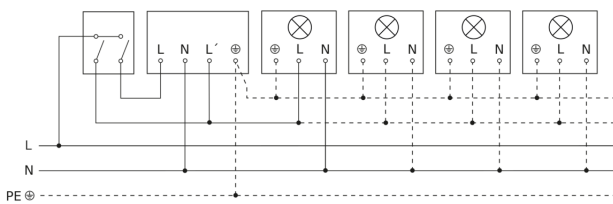

IS 1

schwarz
EAN 4007841 600419
Art.-Nr. 600419

Schaltplan Leuchte ohne vorhandenen Nullleiter

Schaltplan Leuchte mit vorhandenem Nullleiter

Schaltplan Anschluss über Serienschalter für Hand- und Automatik-Betrieb

Schaltplan Anschluss über einen Wechselschalter für Dauerlicht- und Automatik-Betrieb